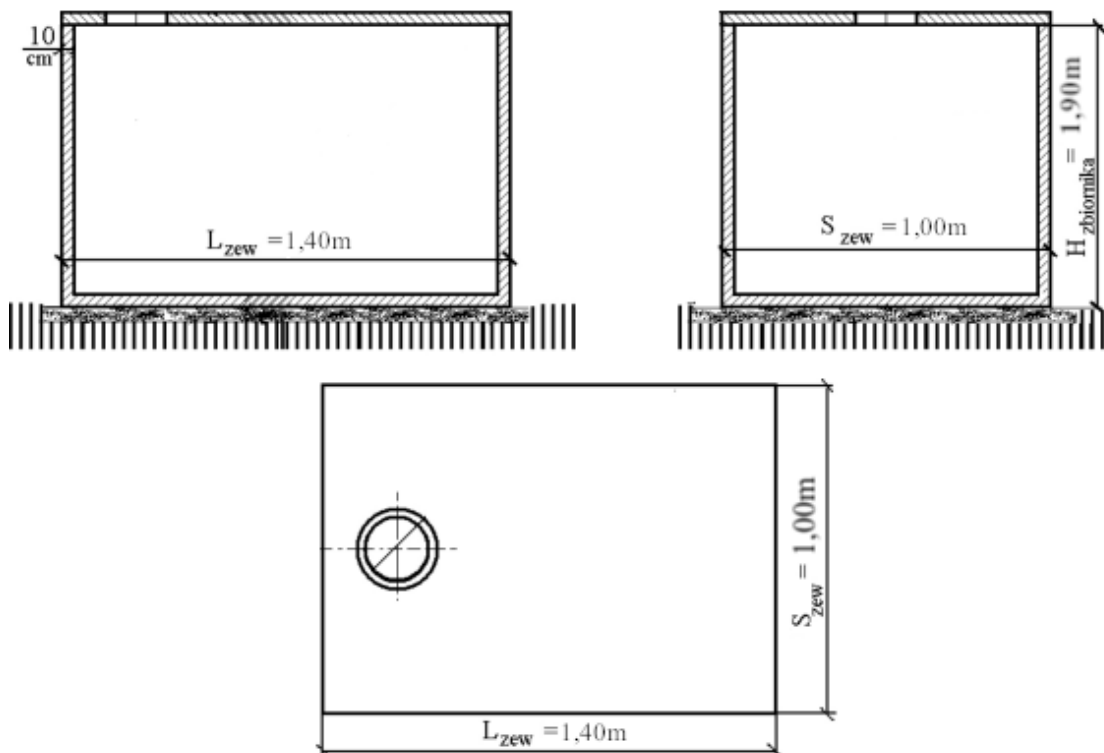

Karta Katalogowa

STUDZIENKA WODOMIERZOWA mała

Wymiary zewnętrzne	DŁUGOŚĆ WCM	SZEROKOŚĆ WCM	WYSOKOŚĆ WCM
	140	100	190
Wymiary wewnętrzne	DŁUGOŚĆ WCM	SZEROKOŚĆ WCM	WYSOKOŚĆ WCM
	120	80	180
Grubość płyty	STANDARDOWA WCM		NAJAZD WCM
	12		15
Co zawiera zestaw?	<ul style="list-style-type: none"> studzienka wodomierzowa płyta z otworem, fi.600 4 stopnie 		