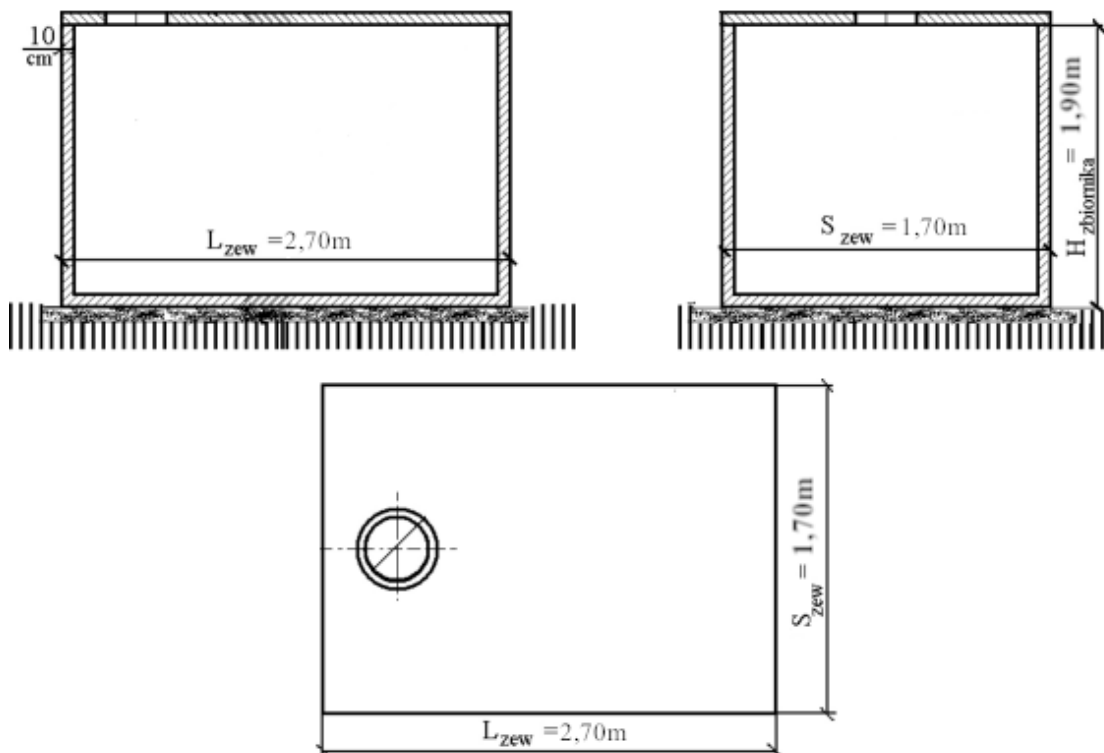

Karta Katalogowa

STUDZIENKA WODOMIERZOWA duża

Wymiary zewnętrzne	DŁUGOŚĆ WCM	SZEROKOŚĆ WCM	WYSOKOŚĆ WCM
	270	170	190
Wymiary wewnętrzne	DŁUGOŚĆ WCM	SZEROKOŚĆ WCM	WYSOKOŚĆ WCM
	250	150	180
Grubość płyty	STANDARDOWA WCM		NAJAZD WCM
	12		15
Co zawiera zestaw?	<ul style="list-style-type: none"> studzienka wodomierzowa płyta z otworem, fi.600 4 stopnie 		